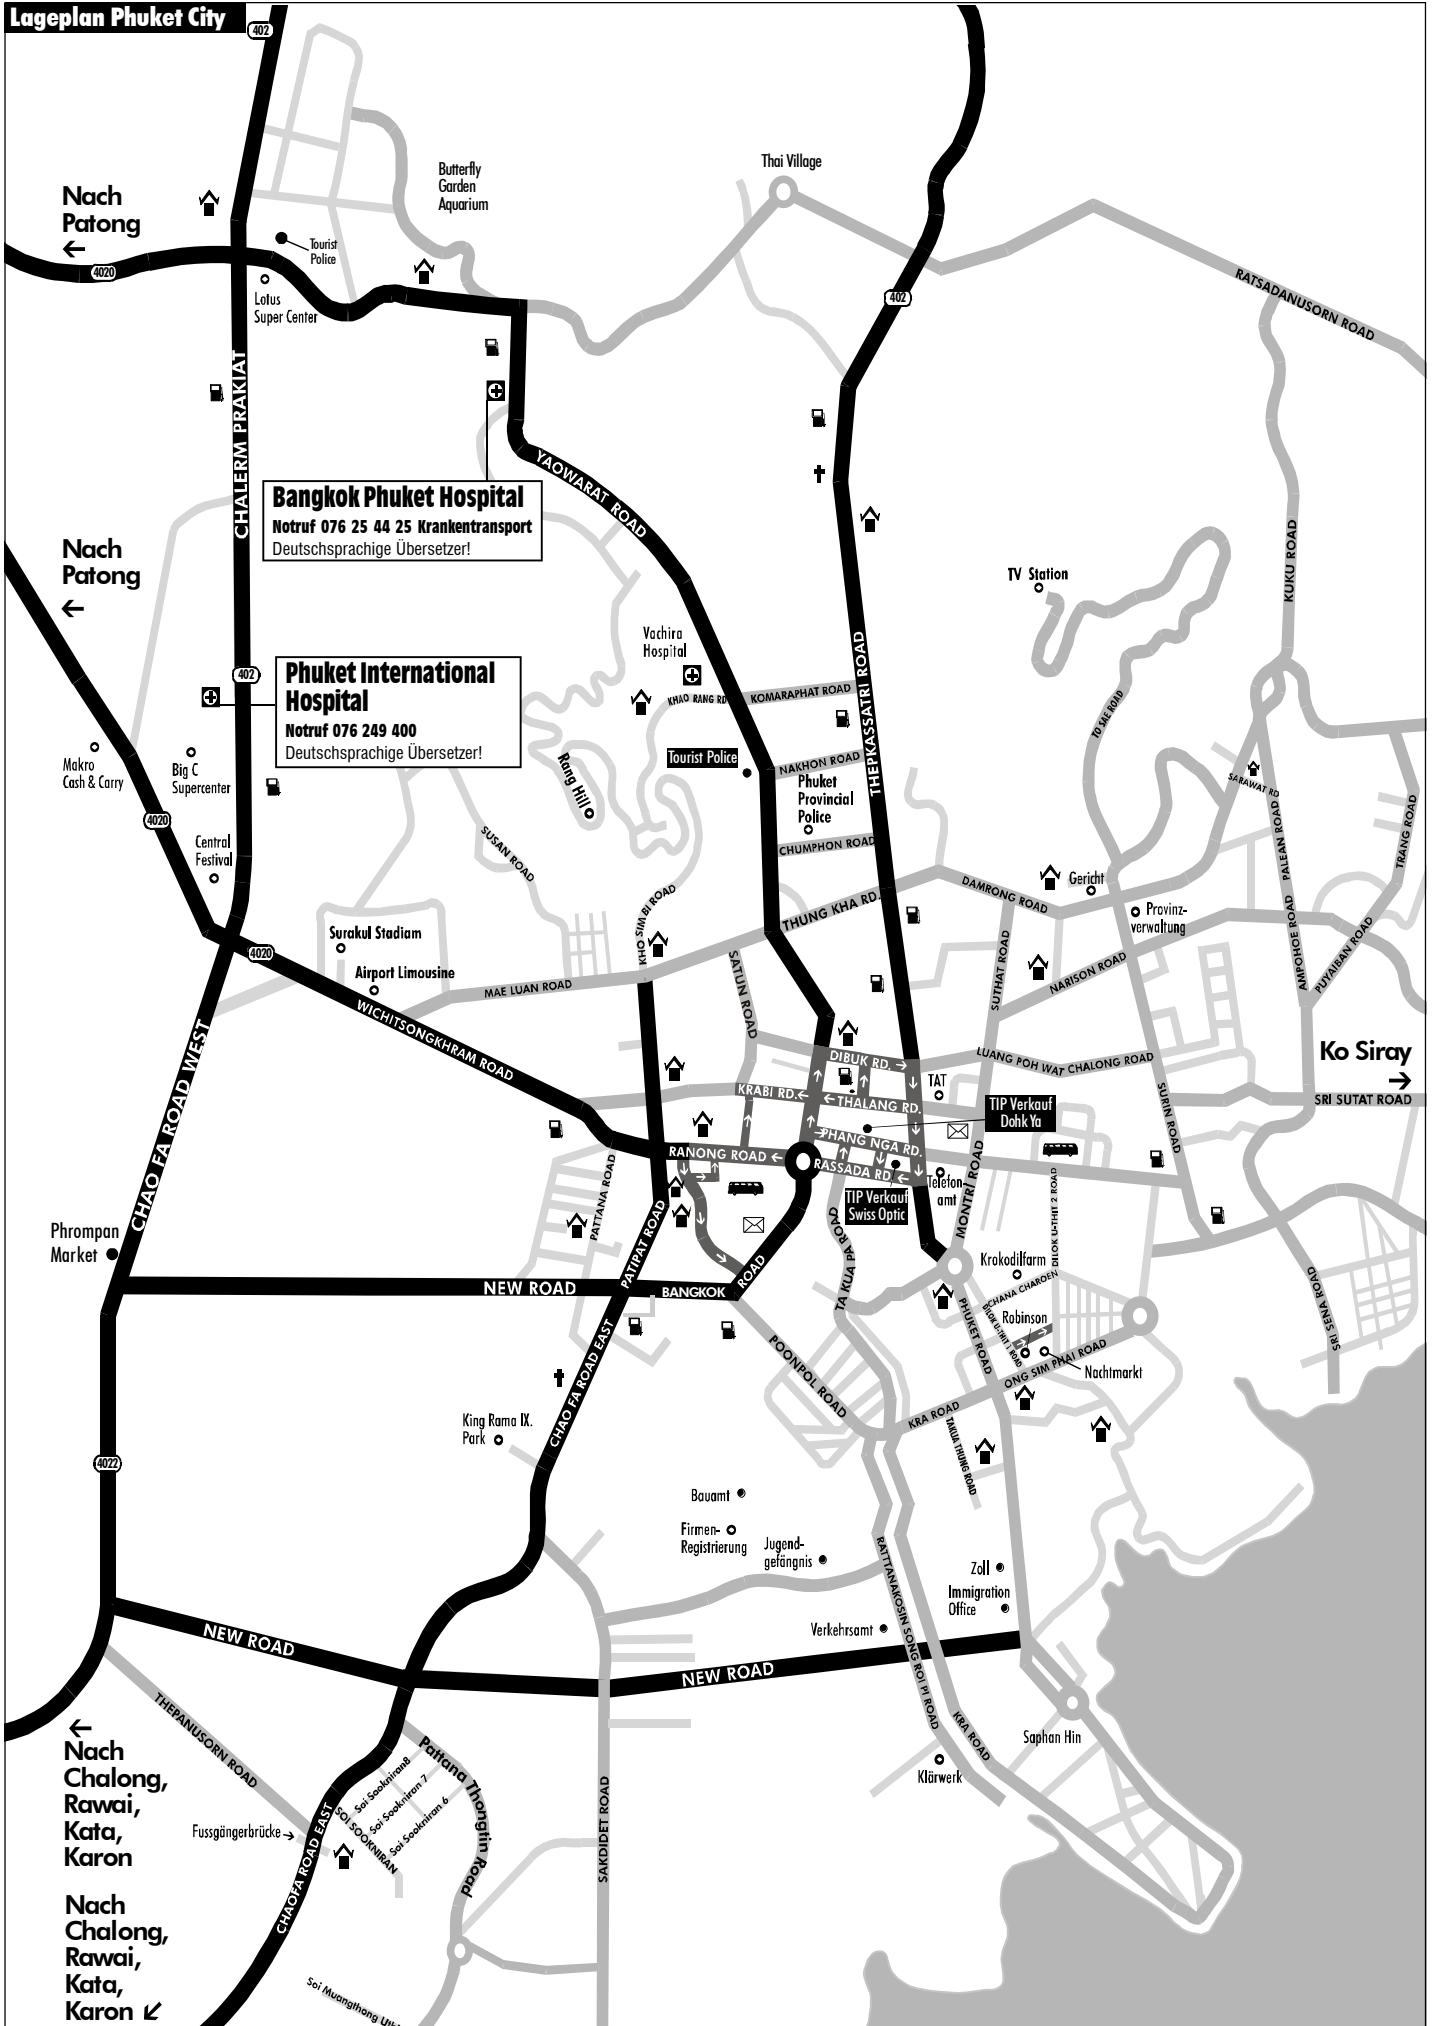

Lageplan Phuket City

Bangkok Phuket Hospital
 Notruf 076 25 44 25 Krankentransport
 Deutschsprachige Übersetzer!

Phuket International Hospital
 Notruf 076 249 400
 Deutschsprachige Übersetzer!

Nach Patong
 ←

Nach Patong
 ←

Ko Siray
 →

← Nach Chalong,
 Rawai,
 Kata,
 Karon

Nach Chalong,
 Rawai,
 Kata,
 Karon ←